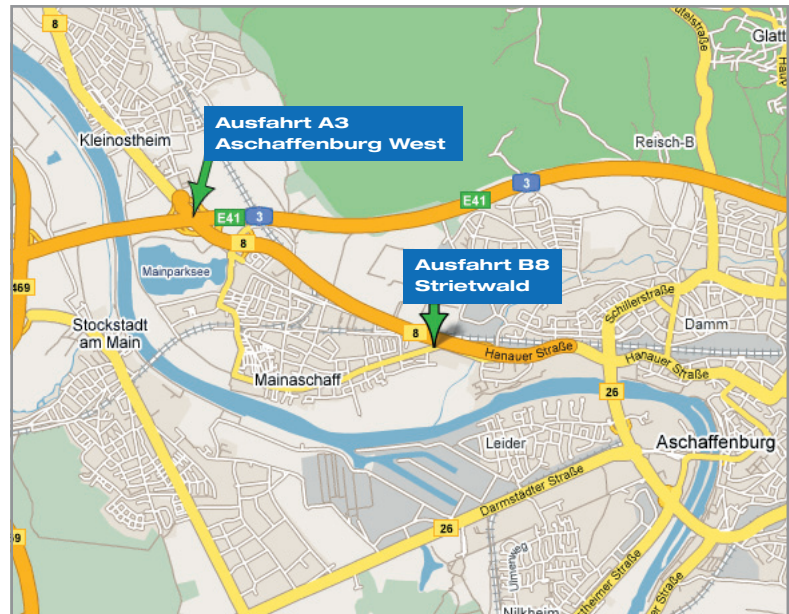

Anfahrt

Mit dem Auto:

Sie verlassen die Autobahn A3 bei der Ausfahrt Aschaffenburg West. Dort nehmen Sie die B8 Richtung Aschaffenburg.

Sie fahren bei der 1. Ausfahrt Strietwald ab und biegen von dort direkt rechts in die Hanauer Landstraße ein, welche in die Hauptstraße übergeht.

Penta Chemikalien GmbH & Co. KG
Hauptstraße 204
63814 Mainaschaff

Autobahn A3, Ausfahrt Aschaffenburg West

Landstraße B8, Ausfahrt Strietwald